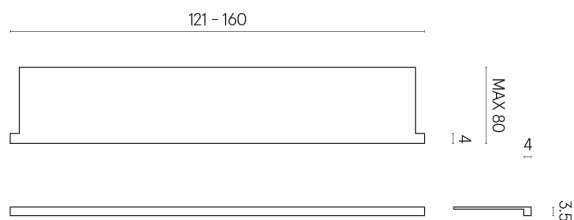

ИЗДЕЛИЕ С ВЫБРАННЫМИ ВАМИ ПАРАМЕТРАМИ.

Артикул:

620890000004

Horizon

Подоконник С Боковыми Выступами 160

Облицовка изделия

Шарм Делюкс Крим
Ривер Натуральный

Цвета и другие эстетические характеристики плитки на иллюстрациях на сайте являются ориентировочными. Перед покупкой всегда смотрите образцы вживую.