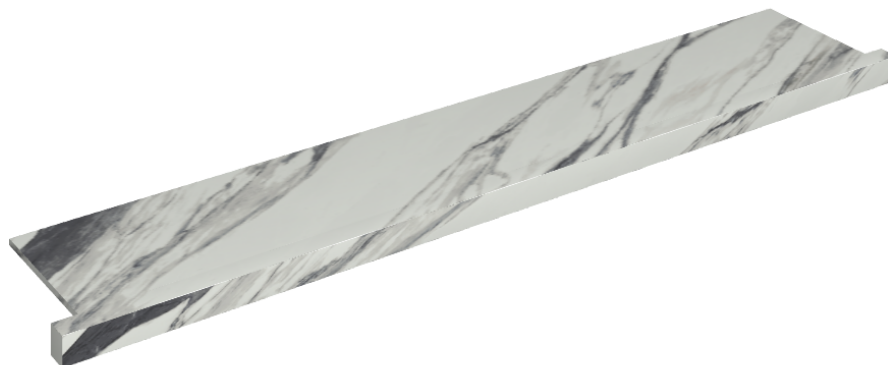

ИЗДЕЛИЕ С ВЫБРАННЫМИ ВАМИ ПАРАМЕТРАМИ.

Артикул: 620890000004

# Horizon

Подоконник С  
Боковыми Выступами  
160

Облицовка изделия

Шарм Делюкс  
Статуарио  
Фантастико  
Натуральный

Цвета и другие эстетические характеристики плитки на иллюстрациях на сайте являются ориентировочными. Перед покупкой всегда смотрите образцы вживую.