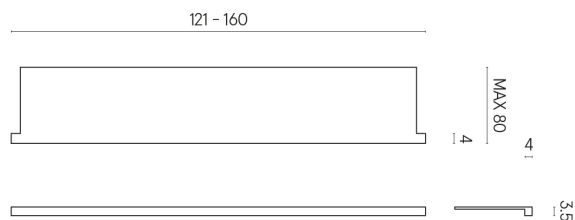

ИЗДЕЛИЕ С ВЫБРАННЫМИ ВАМИ ПАРАМЕТРАМИ.

Артикул: 620890000004

Horizon

Подоконник С
Боковыми Выступами
160

Облицовка изделия

Скайфолл Гриджио
Альпино
Натуральный

Цвета и другие эстетические характеристики плитки на иллюстрациях на сайте являются ориентировочными. Перед покупкой всегда смотрите образцы вживую.