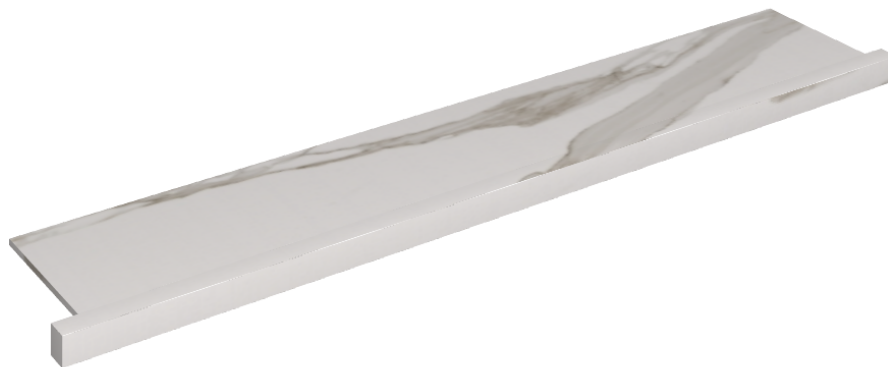

ИЗДЕЛИЕ С ВЫБРАННЫМИ ВАМИ ПАРАМЕТРАМИ.

Артикул: 620890000004

# Horizon

Подоконник С  
Боковыми Выступами  
160

Облицовка изделия

Шарм Эво Калакатта  
Натуральный

Цвета и другие эстетические характеристики плитки на иллюстрациях на сайте являются ориентировочными. Перед покупкой всегда смотрите образцы вживую.