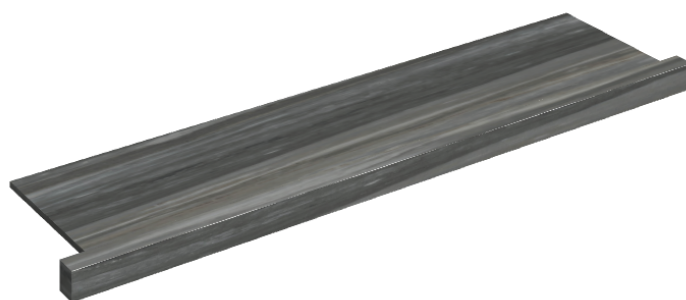

ИЗДЕЛИЕ С ВЫБРАННЫМИ ВАМИ ПАРАМЕТРАМИ.

Артикул: 620890000002

# Horizon

Подоконник С  
Боковыми Выступами  
120

Облицовка изделия

Шарм Эдванс  
Палиссандро Дарк  
Люкс

Цвета и другие эстетические характеристики плитки на иллюстрациях на сайте являются ориентировочными. Перед покупкой всегда смотрите образцы вживую.