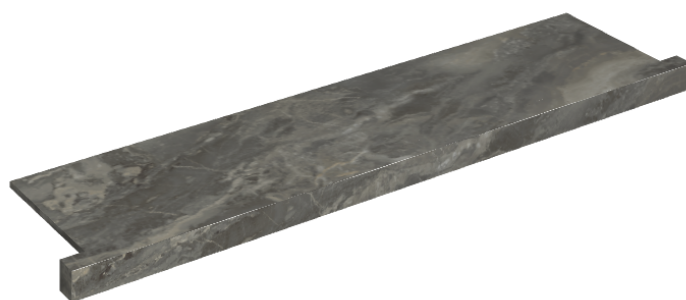

ИЗДЕЛИЕ С ВЫБРАННЫМИ ВАМИ ПАРАМЕТРАМИ.

Артикул: 620890000002

# Horizon

Подоконник С  
Боковыми Выступами  
120

Облицовка изделия

Шарм Делюкс  
Гриджио Оробико  
Натуральный

Цвета и другие эстетические характеристики плитки на иллюстрациях на сайте являются ориентировочными. Перед покупкой всегда смотрите образцы вживую.