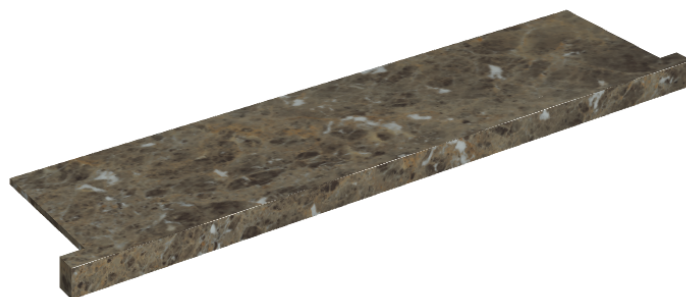

# Horizon

Подоконник С  
Боковыми Выступами  
120

Облицовка изделия

Шарм Делюкс  
Император Дарк  
Натуральный

Цвета и другие эстетические характеристики плитки на иллюстрациях на сайте являются ориентировочными. Перед покупкой всегда смотрите образцы вживую.