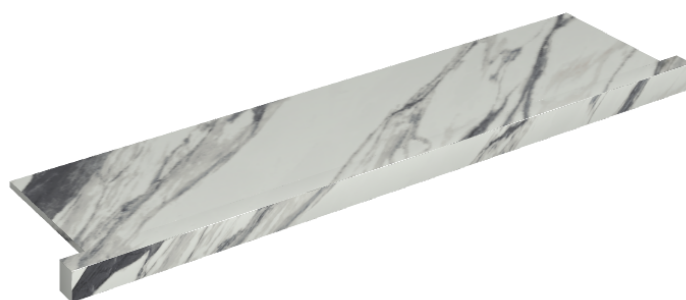

ИЗДЕЛИЕ С ВЫБРАННЫМИ ВАМИ ПАРАМЕТРАМИ.

Артикул: 620890000002

# Horizon

Подоконник С  
Боковыми Выступами  
120

Облицовка изделия

Шарм Делюкс  
Статуарио  
Фантастико  
Натуральный

Цвета и другие эстетические характеристики плитки на иллюстрациях на сайте являются ориентировочными. Перед покупкой всегда смотрите образцы вживую.