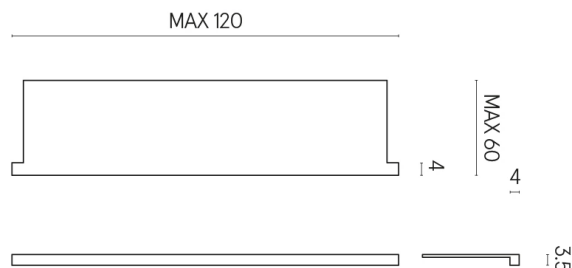

ИЗДЕЛИЕ С ВЫБРАННЫМИ ВАМИ ПАРАМЕТРАМИ.

Артикул: 620890000002

Horizon

Подоконник С
Боковыми Выступами
120

Облицовка изделия

Скайфолл Неро
Смеральдо
Натуральный

Цвета и другие эстетические характеристики плитки на иллюстрациях на сайте являются ориентировочными. Перед покупкой всегда смотрите образцы вживую.