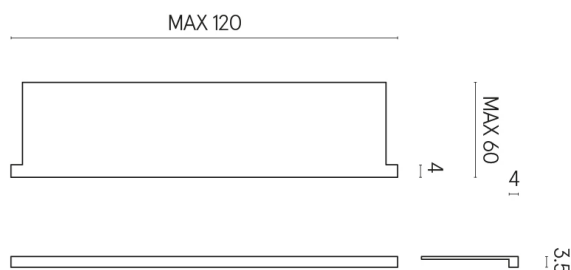

ИЗДЕЛИЕ С ВЫБРАННЫМИ ВАМИ ПАРАМЕТРАМИ.

Артикул: 620890000002

Horizon

Подоконник С
Боковыми Выступами
120

Облицовка изделия

Скайфолл Гриджио
Альпино
Натуральный

Цвета и другие эстетические характеристики плитки на иллюстрациях на сайте являются ориентировочными. Перед покупкой всегда смотрите образцы вживую.