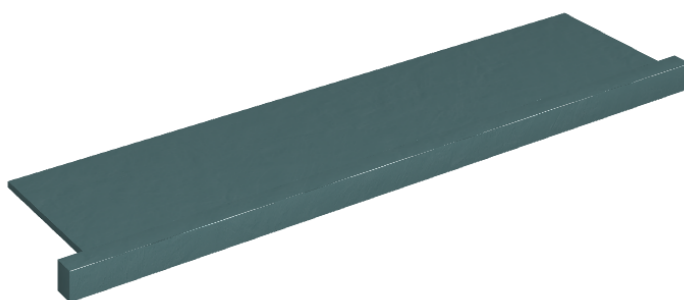

ИЗДЕЛИЕ С ВЫБРАННЫМИ ВАМИ ПАРАМЕТРАМИ.

Артикул: 620890000002

Horizon

Подоконник С
Боковыми Выступами
120

Облицовка изделия

Серфейс Оушн
Патинированный

Цвета и другие эстетические характеристики плитки на иллюстрациях на сайте являются ориентировочными. Перед покупкой всегда смотрите образцы вживую.