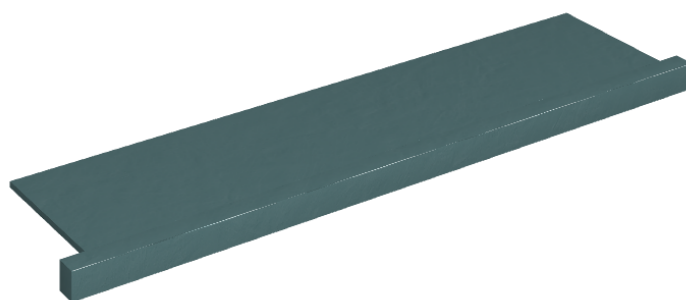

ИЗДЕЛИЕ С ВЫБРАННЫМИ ВАМИ ПАРАМЕТРАМИ.

Артикул: 620890000002

Horizon

Подоконник С
Боковыми Выступами
120

Облицовка изделия

Серфейс Оушн
Патинированный

Цвета и другие эстетические характеристики плитки на иллюстрациях на сайте являются ориентировочными. Перед покупкой всегда смотрите образцы вживую.