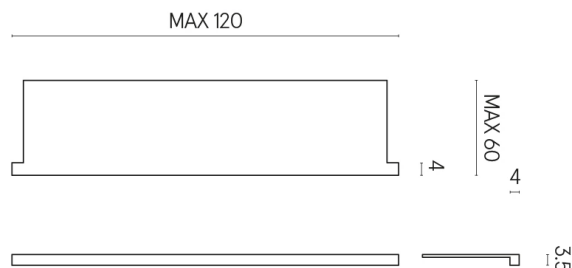

ИЗДЕЛИЕ С ВЫБРАННЫМИ ВАМИ ПАРАМЕТРАМИ.

Артикул: 620890000002

Horizon

Подоконник С
Боковыми Выступами
120

Облицовка изделия

Шарм Эво Антрацит
Натуральный

Цвета и другие эстетические характеристики плитки на иллюстрациях на сайте являются ориентировочными. Перед покупкой всегда смотрите образцы вживую.