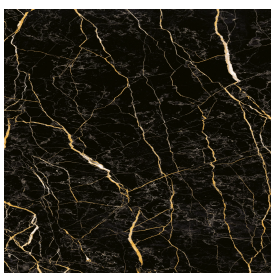

ИЗДЕЛИЕ С ВЫБРАННЫМИ ВАМИ ПАРАМЕТРАМИ.

Артикул: 620890000002

Horizon

Подоконник С
Боковыми Выступами
120

Облицовка изделия

Шарм Экстра Лоран
Натуральный

Цвета и другие эстетические характеристики плитки на иллюстрациях на сайте являются ориентировочными. Перед покупкой всегда смотрите образцы вживую.