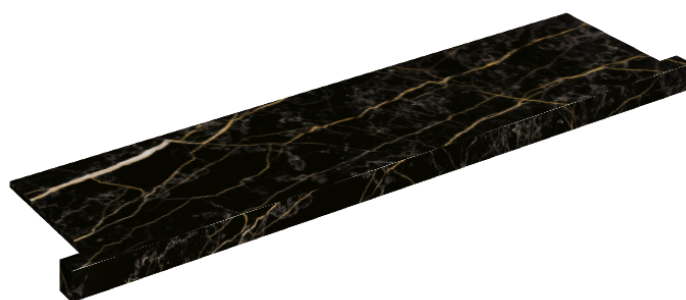

ИЗДЕЛИЕ С ВЫБРАННЫМИ ВАМИ ПАРАМЕТРАМИ.

Артикул: 620890000002

Horizon

Подоконник С
Боковыми Выступами
120

Облицовка изделия

Шарм Экстра Лоран
Натуральный

Цвета и другие эстетические характеристики плитки на иллюстрациях на сайте являются ориентировочными. Перед покупкой всегда смотрите образцы вживую.