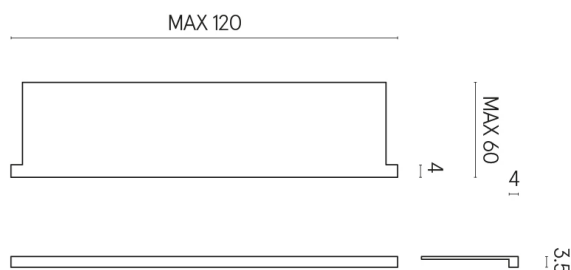

ИЗДЕЛИЕ С ВЫБРАННЫМИ ВАМИ ПАРАМЕТРАМИ.

Артикул: 620890000002

Horizon

Подоконник С
Боковыми Выступами
120

Облицовка изделия

Шарм Экстра Лоран
Натуральный

Цвета и другие эстетические характеристики плитки на иллюстрациях на сайте являются ориентировочными. Перед покупкой всегда смотрите образцы вживую.