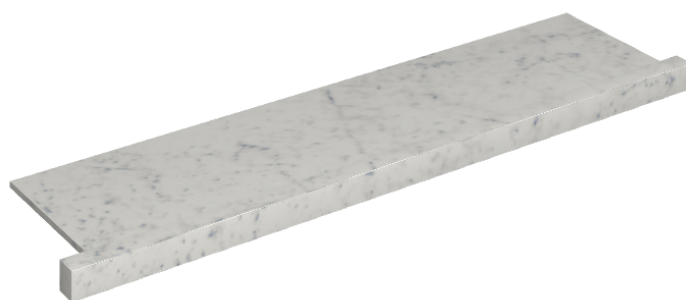

ИЗДЕЛИЕ С ВЫБРАННЫМИ ВАМИ ПАРАМЕТРАМИ.

Артикул: 620890000002

# Horizon

Подоконник С  
Боковыми Выступами  
120

Облицовка изделия

Шарм Экстра  
Каррара  
Натуральный

Цвета и другие эстетические характеристики плитки на иллюстрациях на сайте являются ориентировочными. Перед покупкой всегда смотрите образцы вживую.