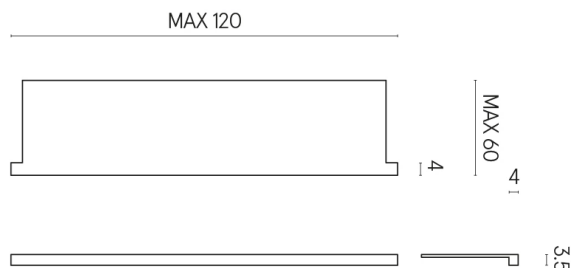

ИЗДЕЛИЕ С ВЫБРАННЫМИ ВАМИ ПАРАМЕТРАМИ.

Артикул: 620890000002

Horizon

Подоконник С
Боковыми Выступами
120

Облицовка изделия

Серфейс Стил
Натуральный

Цвета и другие эстетические характеристики плитки на иллюстрациях на сайте являются ориентировочными. Перед покупкой всегда смотрите образцы вживую.