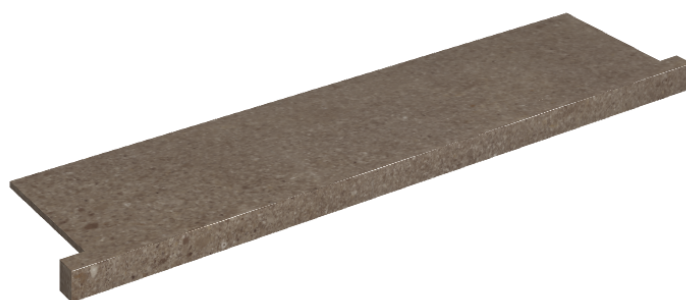

ИЗДЕЛИЕ С ВЫБРАННЫМИ ВАМИ ПАРАМЕТРАМИ.

Артикул: 620890000002

# Horizon

Подоконник С  
Боковыми Выступами  
120

Облицовка изделия

Контемпора Бёрн  
Патинированный

Цвета и другие эстетические характеристики плитки на иллюстрациях на сайте являются ориентировочными. Перед покупкой всегда смотрите образцы вживую.