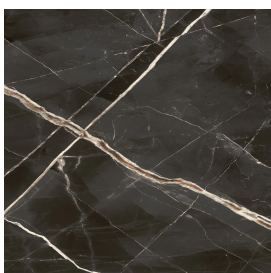

## Подоконник 160

Облицовка изделия  
Стелларис Абсолют  
Блэк Натуральный

Цвета и другие эстетические характеристики плитки на иллюстрациях на сайте являются ориентировочными. Перед покупкой всегда смотрите образцы вживую.