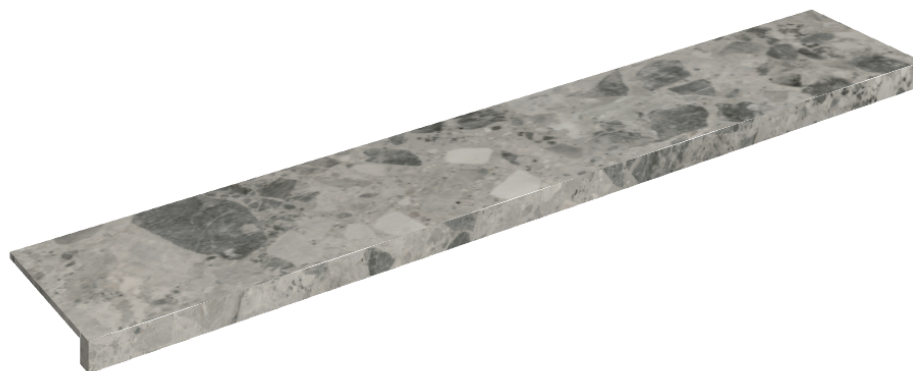

ИЗДЕЛИЕ С ВЫБРАННЫМИ ВАМИ ПАРАМЕТРАМИ.

Артикул: 620890000003

## Подоконник 160

Облицовка изделия

Континуум Стоун  
Грэй Натуральный

Цвета и другие эстетические характеристики плитки на иллюстрациях на сайте являются ориентировочными. Перед покупкой всегда смотрите образцы вживую.