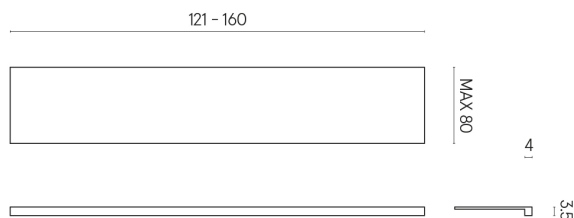

ИЗДЕЛИЕ С ВЫБРАННЫМИ ВАМИ ПАРАМЕТРАМИ.

Артикул: 620890000003

Horizon

Подоконник 160

Облицовка изделия

Шарм Эдванс
Травертино Романо
Люкс

Цвета и другие эстетические характеристики плитки на иллюстрациях на сайте являются ориентировочными. Перед покупкой всегда смотрите образцы вживую.