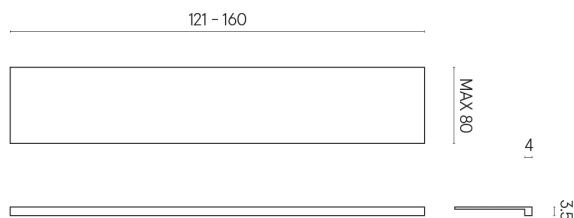

ИЗДЕЛИЕ С ВЫБРАННЫМИ ВАМИ ПАРАМЕТРАМИ.

Артикул: 620890000003

Horizon

Подоконник 160

Облицовка изделия

Шарм Эдванс Кремо
Деликато
Натуральный

Цвета и другие эстетические характеристики плитки на иллюстрациях на сайте являются ориентировочными. Перед покупкой всегда смотрите образцы вживую.