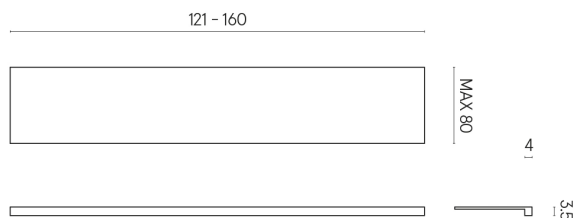

ИЗДЕЛИЕ С ВЫБРАННЫМИ ВАМИ ПАРАМЕТРАМИ.

Артикул: 620890000003

Horizon

Подоконник 160

Облицовка изделия

Шарм Эдванс
Платинум Уайт
Натуральный

Цвета и другие эстетические характеристики плитки на иллюстрациях на сайте являются ориентировочными. Перед покупкой всегда смотрите образцы вживую.