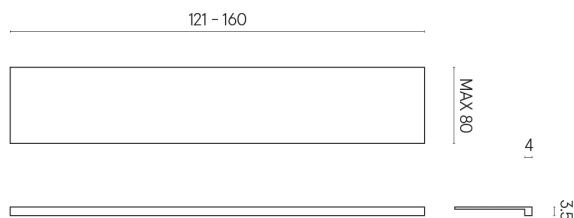

ИЗДЕЛИЕ С ВЫБРАННЫМИ ВАМИ ПАРАМЕТРАМИ.

Артикул: 620890000003

Horizon

Подоконник 160

Облицовка изделия

Шарм Делюкс
Император Дарк
Натуральный

Цвета и другие эстетические характеристики плитки на иллюстрациях на сайте являются ориентировочными. Перед покупкой всегда смотрите образцы вживую.