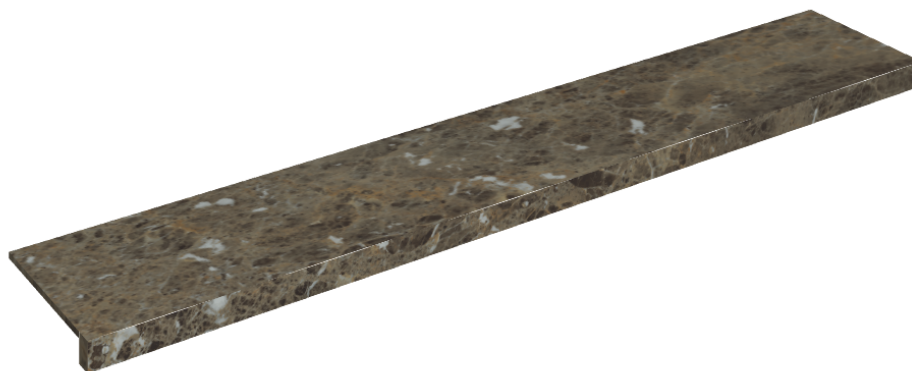

ИЗДЕЛИЕ С ВЫБРАННЫМИ ВАМИ ПАРАМЕТРАМИ.

Артикул: 620890000003

Horizon

Подоконник 160

Облицовка изделия

Шарм Делюкс
Император Дарк
Натуральный

Цвета и другие эстетические характеристики плитки на иллюстрациях на сайте являются ориентировочными. Перед покупкой всегда смотрите образцы вживую.