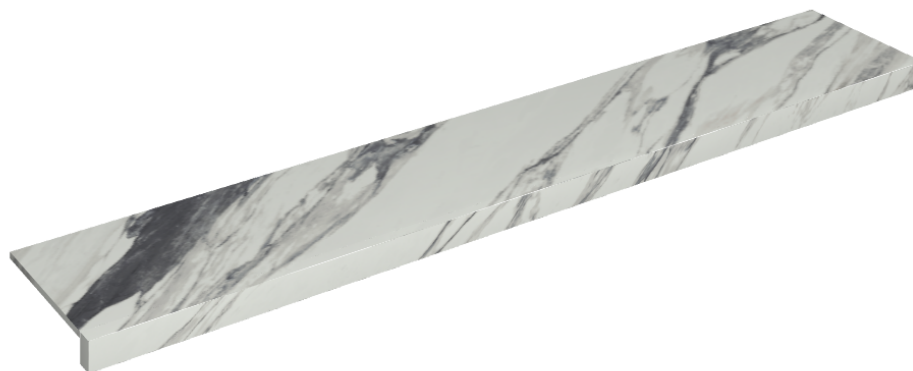

ИЗДЕЛИЕ С ВЫБРАННЫМИ ВАМИ ПАРАМЕТРАМИ.

Артикул: 620890000003

## Подоконник 160

Облицовка изделия

Шарм Делюкс  
Статуарио  
Фантастико  
Натуральный

Цвета и другие эстетические характеристики плитки на иллюстрациях на сайте являются ориентировочными. Перед покупкой всегда смотрите образцы вживую.