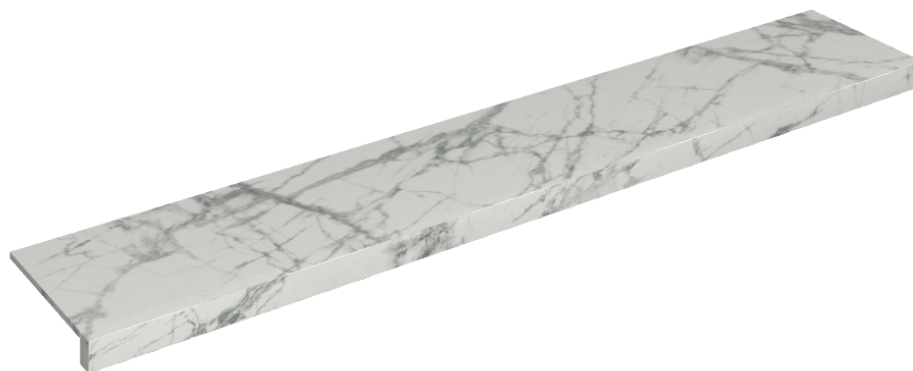

## Подоконник 160

Облицовка изделия

Шарм Делюкс  
Инвизибл Уайт  
Натуральный

Цвета и другие эстетические характеристики плитки на иллюстрациях на сайте являются ориентировочными. Перед покупкой всегда смотрите образцы вживую.