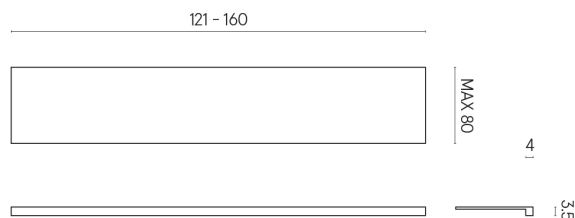

ИЗДЕЛИЕ С ВЫБРАННЫМИ ВАМИ ПАРАМЕТРАМИ.

Артикул: 620890000003

Horizon

Подоконник 160

Облицовка изделия

Шарм Делюкс
Инвизибл Уайт
Натуральный

Цвета и другие эстетические характеристики плитки на иллюстрациях на сайте являются ориентировочными. Перед покупкой всегда смотрите образцы вживую.