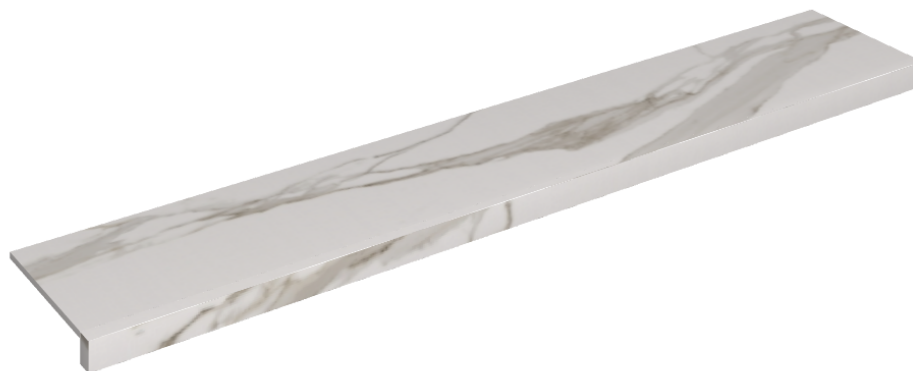

ИЗДЕЛИЕ С ВЫБРАННЫМИ ВАМИ ПАРАМЕТРАМИ.

Артикул: 620890000003

Horizon

Подоконник 160

Облицовка изделия
Шарм Эво Калакатта
Натуральный

Цвета и другие эстетические характеристики плитки на иллюстрациях на сайте являются ориентировочными. Перед покупкой всегда смотрите образцы вживую.