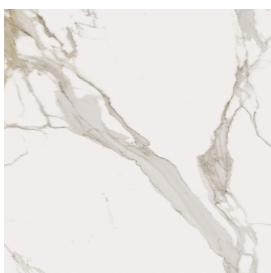

ИЗДЕЛИЕ С ВЫБРАННЫМИ ВАМИ ПАРАМЕТРАМИ.

Артикул: 620890000003

Horizon

Подоконник 160

Облицовка изделия

Шарм Эво Калакатта
Натуральный

Цвета и другие эстетические характеристики плитки на иллюстрациях на сайте являются ориентировочными. Перед покупкой всегда смотрите образцы вживую.