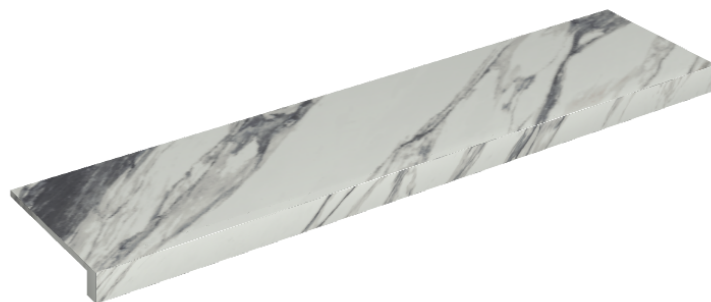

ИЗДЕЛИЕ С ВЫБРАННЫМИ ВАМИ ПАРАМЕТРАМИ.

Артикул: 620890000001

## Подоконник 120

Облицовка изделия

Шарм Делюкс  
Статуарио  
Фантастико  
Натуральный

Цвета и другие эстетические характеристики плитки на иллюстрациях на сайте являются ориентировочными. Перед покупкой всегда смотрите образцы вживую.