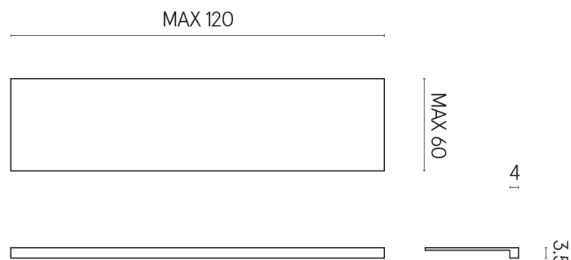

ИЗДЕЛИЕ С ВЫБРАННЫМИ ВАМИ ПАРАМЕТРАМИ.

Артикул: 620890000001

Horizon

Подоконник 120

Облицовка изделия

Рум Беж Стоун
Патинированный

Цвета и другие эстетические характеристики плитки на иллюстрациях на сайте являются ориентировочными. Перед покупкой всегда смотрите образцы вживую.