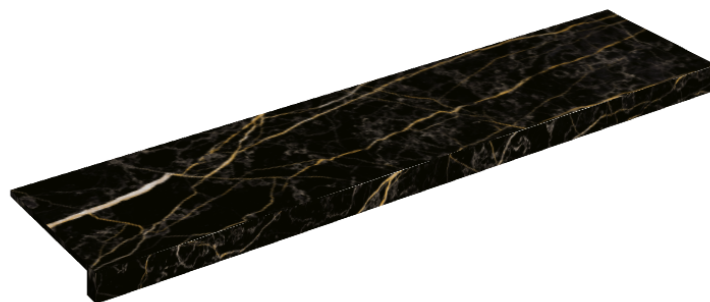

## Подоконник 120

Облицовка изделия  
Шарм Экстра Лоран  
Натуральный

Цвета и другие эстетические характеристики плитки на иллюстрациях на сайте являются ориентировочными. Перед покупкой всегда смотрите образцы вживую.