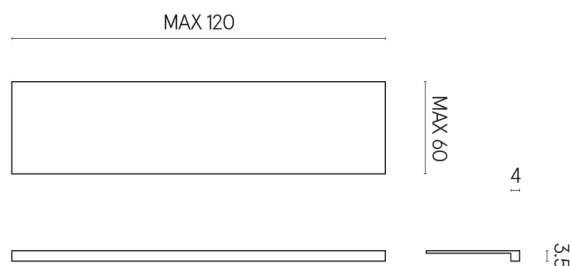

ИЗДЕЛИЕ С ВЫБРАННЫМИ ВАМИ ПАРАМЕТРАМИ.

Артикул: 620890000001

Horizon

Подоконник 120

Облицовка изделия

Шарм Экстра
Атлантик
Натуральный

Цвета и другие эстетические характеристики плитки на иллюстрациях на сайте являются ориентировочными. Перед покупкой всегда смотрите образцы вживую.