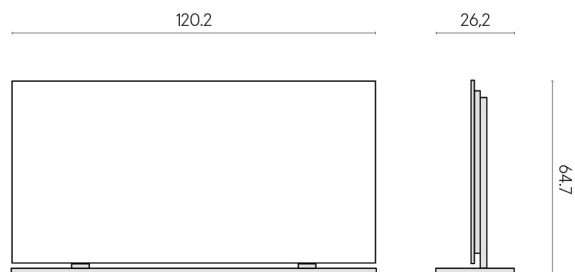

ИЗДЕЛИЕ С ВЫБРАННЫМИ ВАМИ ПАРАМЕТРАМИ.

Артикул: 620880000002

Frame

Электрический
Радиатор 120 +
Подставка

Облицовка изделия
Стелларис Тусканиа
Грэй Натуральный

Цвета и другие эстетические характеристики плитки на иллюстрациях на сайте являются ориентировочными. Перед покупкой всегда смотрите образцы вживую.