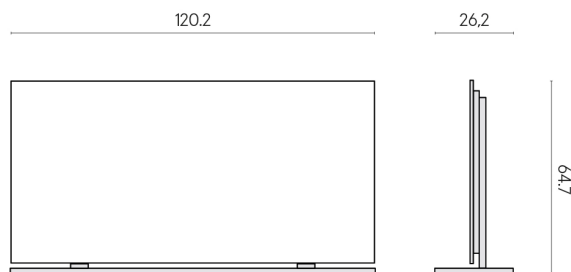

ИЗДЕЛИЕ С ВЫБРАННЫМИ ВАМИ ПАРАМЕТРАМИ.

Артикул: 620880000002

Frame

Электрический
Радиатор 120 +
Подставка

Облицовка изделия

Стелларис Кристал
Пьюр Натуральный

Цвета и другие эстетические характеристики плитки на иллюстрациях на сайте являются ориентировочными. Перед покупкой всегда смотрите образцы вживую.