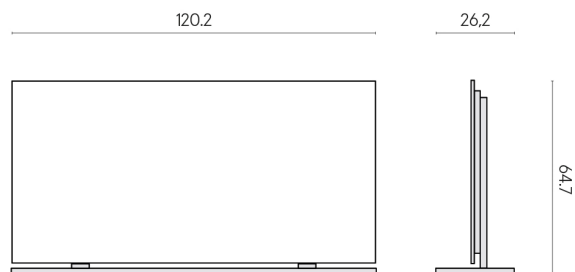

ИЗДЕЛИЕ С ВЫБРАННЫМИ ВАМИ ПАРАМЕТРАМИ.

Артикул: 620880000002

Frame

Электрический
Радиатор 120 +
Подставка

Облицовка изделия

Стелларис Каррара
Айвори Натуральный

Цвета и другие эстетические характеристики плитки на иллюстрациях на сайте являются ориентировочными. Перед покупкой всегда смотрите образцы вживую.