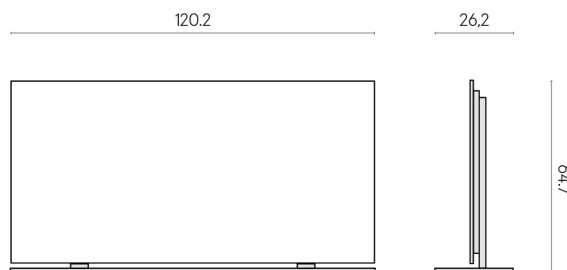

ИЗДЕЛИЕ С ВЫБРАННЫМИ ВАМИ ПАРАМЕТРАМИ.

Артикул: 620880000002

Frame

Электрический
Радиатор 120 +
Подставка

Облицовка изделия

Метрополис Гласс
Сэнд Люкс

Цвета и другие эстетические характеристики плитки на иллюстрациях на сайте являются ориентировочными. Перед покупкой всегда смотрите образцы вживую.