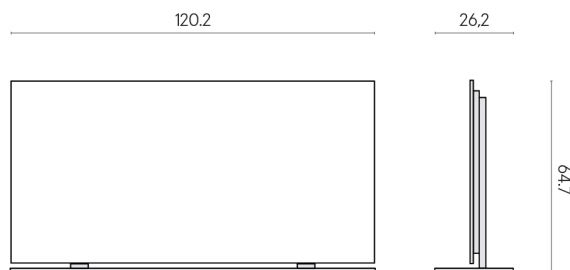

# Frame

Электрический  
Радиатор 120 +  
Подставка

Облицовка изделия

Шарм Делюкс  
Сахара Нуар  
Натуральный

Цвета и другие эстетические характеристики плитки на иллюстрациях на сайте являются ориентировочными. Перед покупкой всегда смотрите образцы вживую.