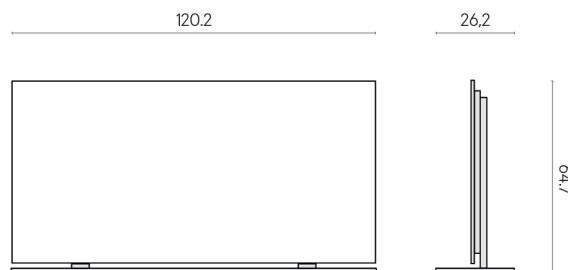

ИЗДЕЛИЕ С ВЫБРАННЫМИ ВАМИ ПАРАМЕТРАМИ.

Артикул: 620880000002

Frame

Электрический
Радиатор 120 +
Подставка

Облицовка изделия

Миллениум Пьюр
Натуральный

Цвета и другие эстетические характеристики плитки на иллюстрациях на сайте являются ориентировочными. Перед покупкой всегда смотрите образцы вживую.