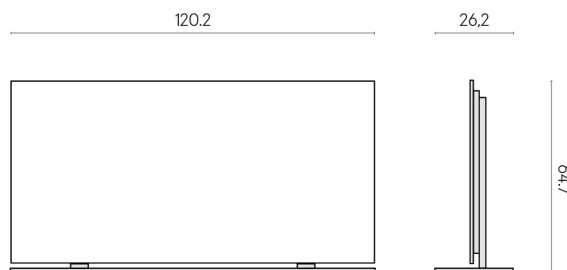

ИЗДЕЛИЕ С ВЫБРАННЫМИ ВАМИ ПАРАМЕТРАМИ.

Артикул: 620880000002

Frame

Электрический
Радиатор 120 +
Подставка

Облицовка изделия

Серфейс Скарлет
Патинированный

Цвета и другие эстетические характеристики плитки на иллюстрациях на сайте являются ориентировочными. Перед покупкой всегда смотрите образцы вживую.