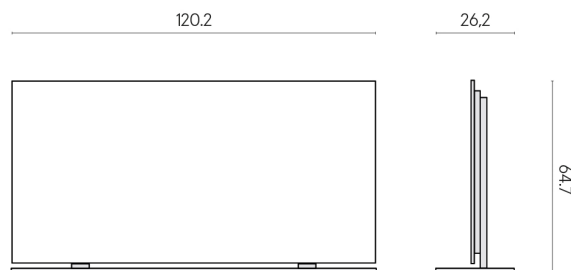

ИЗДЕЛИЕ С ВЫБРАННЫМИ ВАМИ ПАРАМЕТРАМИ.

Артикул: 620880000002

Frame

Электрический
Радиатор 120 +
Подставка

Облицовка изделия

Серфейс Оушн
Патинированный

Цвета и другие эстетические характеристики плитки на иллюстрациях на сайте являются ориентировочными. Перед покупкой всегда смотрите образцы вживую.