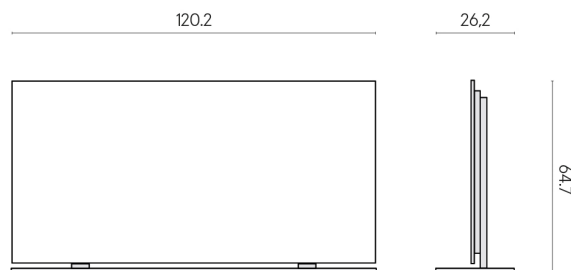

ИЗДЕЛИЕ С ВЫБРАННЫМИ ВАМИ ПАРАМЕТРАМИ.

Артикул: 620880000002

Frame

Электрический
Радиатор 120 +
Подставка

Облицовка изделия

Шарм Эво Антрацит
Натуральный

Цвета и другие эстетические характеристики плитки на иллюстрациях на сайте являются ориентировочными. Перед покупкой всегда смотрите образцы вживую.