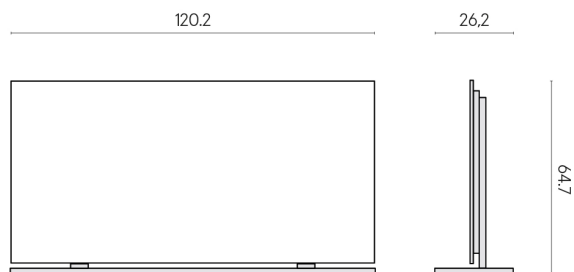

ИЗДЕЛИЕ С ВЫБРАННЫМИ ВАМИ ПАРАМЕТРАМИ.

Артикул: 620880000002

Frame

Электрический
Радиатор 120 +
Подставка

Облицовка изделия
Дженезис Юпитер
Силвер Натуральный

Цвета и другие эстетические характеристики плитки на иллюстрациях на сайте являются ориентировочными. Перед покупкой всегда смотрите образцы вживую.