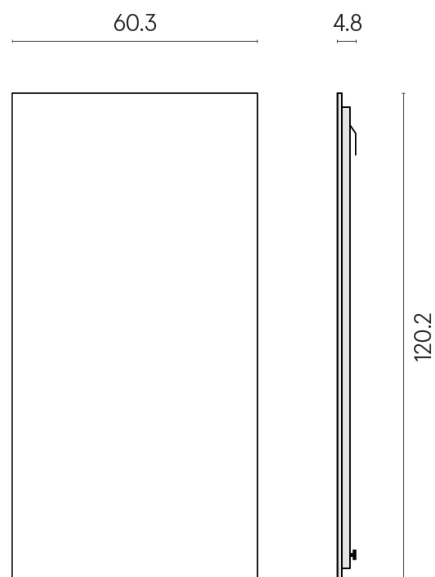

ИЗДЕЛИЕ С ВЫБРАННЫМИ ВАМИ ПАРАМЕТРАМИ.

Артикул:

620880000001

Frame

Электрический Радиатор 120

Облицовка изделия

Материя Титанио
Патинированный

Цвета и другие эстетические характеристики плитки на иллюстрациях на сайте являются ориентировочными. Перед покупкой всегда смотрите образцы вживую.