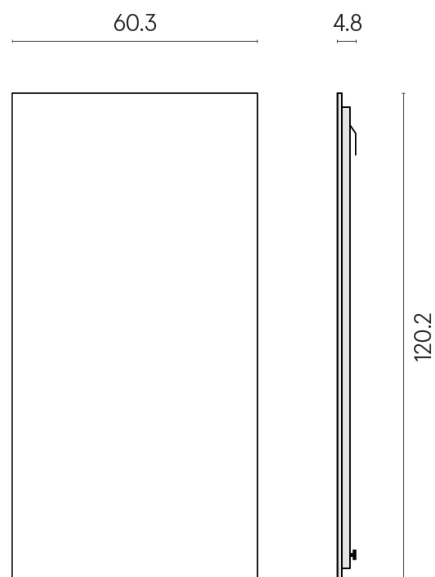

ИЗДЕЛИЕ С ВЫБРАННЫМИ ВАМИ ПАРАМЕТРАМИ.

Артикул:

620880000001

Frame

Электрический Радиатор 120

Облицовка изделия

Стелларис Абсолют
Блэк Натуральный

Цвета и другие эстетические характеристики плитки на иллюстрациях на сайте являются ориентировочными. Перед покупкой всегда смотрите образцы вживую.