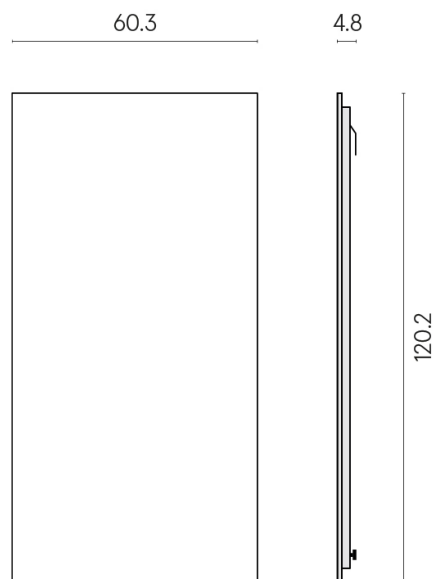

ИЗДЕЛИЕ С ВЫБРАННЫМИ ВАМИ ПАРАМЕТРАМИ.

Артикул: 620880000001

Frame

Электрический
Радиатор 120

Облицовка изделия

Стелларис Элегант
Сильвер
Натуральный

Цвета и другие эстетические характеристики плитки на иллюстрациях на сайте являются ориентировочными. Перед покупкой всегда смотрите образцы вживую.