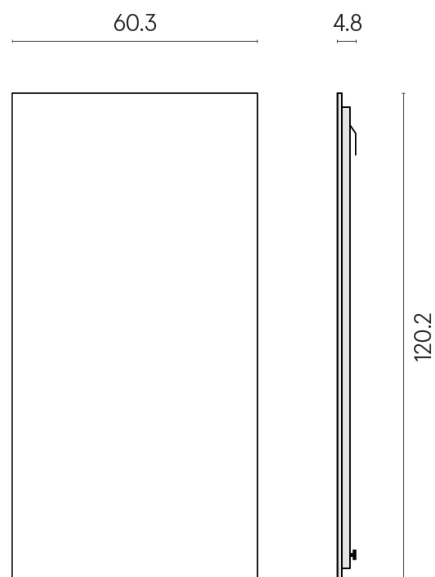

ИЗДЕЛИЕ С ВЫБРАННЫМИ ВАМИ ПАРАМЕТРАМИ.

Артикул:

620880000001

Frame

Электрический Радиатор 120

Облицовка изделия

Стелларис Кристал
Пьюр Натуральный

Цвета и другие эстетические характеристики плитки на иллюстрациях на сайте являются ориентировочными. Перед покупкой всегда смотрите образцы вживую.