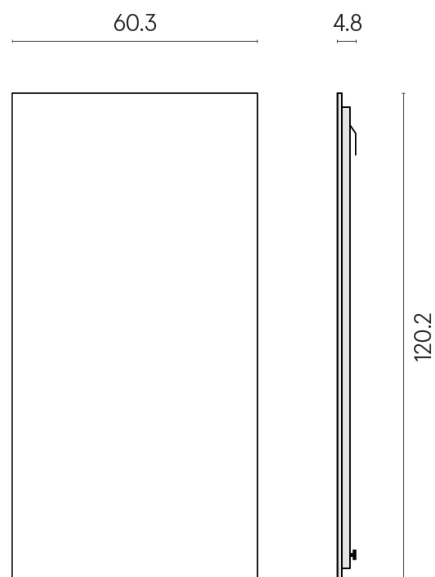

ИЗДЕЛИЕ С ВЫБРАННЫМИ ВАМИ ПАРАМЕТРАМИ.

Артикул:

620880000001

Frame

Электрический Радиатор 120

Облицовка изделия

Стелларис Каррара
Айвори Натуральный

Цвета и другие эстетические характеристики плитки на иллюстрациях на сайте являются ориентировочными. Перед покупкой всегда смотрите образцы вживую.