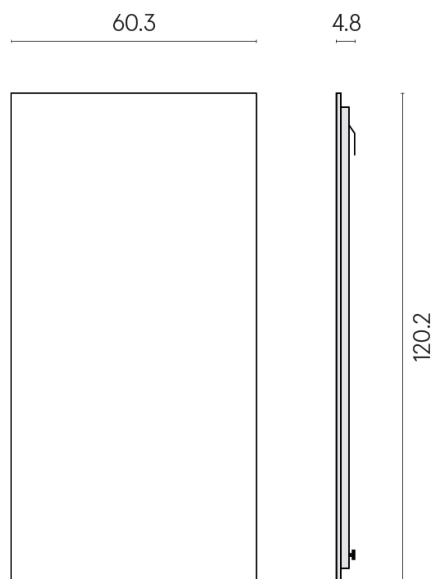

ИЗДЕЛИЕ С ВЫБРАННЫМИ ВАМИ ПАРАМЕТРАМИ.

Артикул: 620880000001

Frame

Электрический
Радиатор 120

Облицовка изделия

Шарм Эдванс
Элегант Браун Люкс

Цвета и другие эстетические характеристики плитки на иллюстрациях на сайте являются ориентировочными. Перед покупкой всегда смотрите образцы вживую.