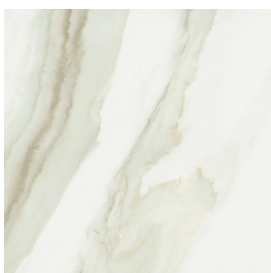

ИЗДЕЛИЕ С ВЫБРАННЫМИ ВАМИ ПАРАМЕТРАМИ.

Артикул: 620880000001

Frame

Электрический
Радиатор 120

Облицовка изделия
Шарм Эдванс Кремо
Деликато
Натуральный

Цвета и другие эстетические характеристики плитки на иллюстрациях на сайте являются ориентировочными. Перед покупкой всегда смотрите образцы вживую.