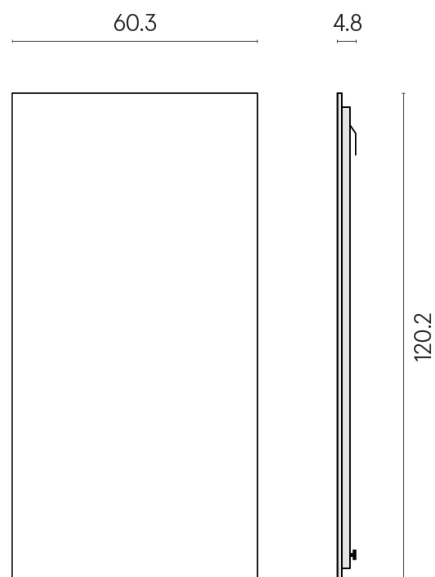

ИЗДЕЛИЕ С ВЫБРАННЫМИ ВАМИ ПАРАМЕТРАМИ.

Артикул:

620880000001

Frame

Электрический
Радиатор 120

Облицовка изделия

Шарм Делюкс
Статуарио
Фантастико
Натуральный

Цвета и другие эстетические характеристики плитки на иллюстрациях на сайте являются ориентировочными. Перед покупкой всегда смотрите образцы вживую.