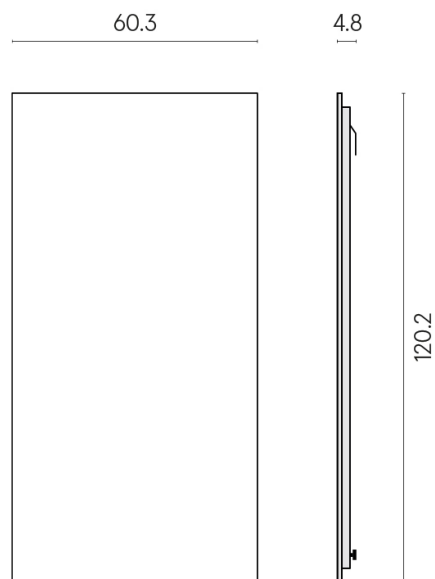

ИЗДЕЛИЕ С ВЫБРАННЫМИ ВАМИ ПАРАМЕТРАМИ.

Артикул:

620880000001

Frame

Электрический Радиатор 120

Облицовка изделия

Рум Блэк Стоун
Патинированный

Цвета и другие эстетические характеристики плитки на иллюстрациях на сайте являются ориентировочными. Перед покупкой всегда смотрите образцы вживую.