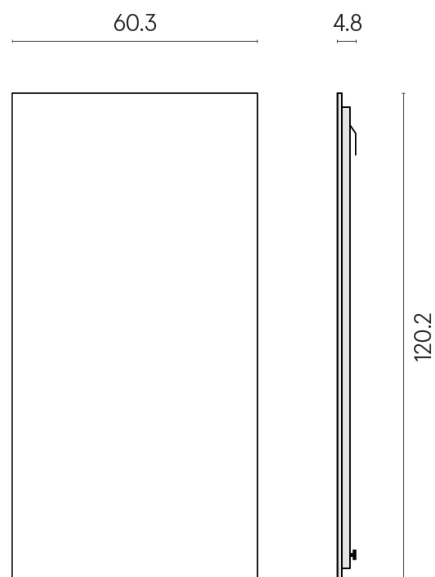

ИЗДЕЛИЕ С ВЫБРАННЫМИ ВАМИ ПАРАМЕТРАМИ.

Артикул:

620880000001

Frame

Электрический Радиатор 120

Облицовка изделия

Рум Грэй Стоун
Патинированный

Цвета и другие эстетические характеристики плитки на иллюстрациях на сайте являются ориентировочными. Перед покупкой всегда смотрите образцы вживую.