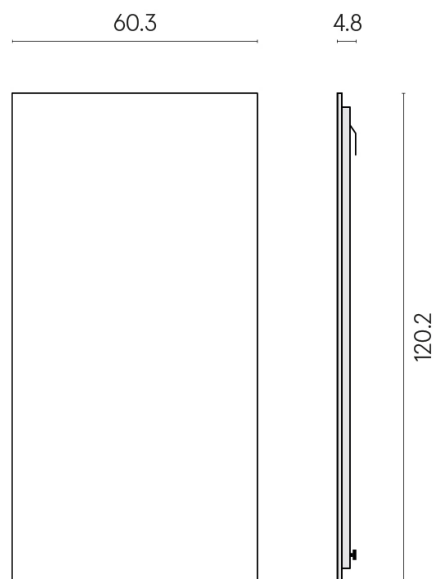

ИЗДЕЛИЕ С ВЫБРАННЫМИ ВАМИ ПАРАМЕТРАМИ.

Артикул: 620880000001

Frame

Электрический
Радиатор 120

Облицовка изделия

Шарм Экстра
Силвер Натуральный

Цвета и другие эстетические характеристики плитки на иллюстрациях на сайте являются ориентировочными. Перед покупкой всегда смотрите образцы вживую.